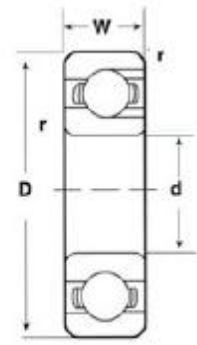

久大軸承有限公司
JOTA BEARING CO., LTD.

Z

ZZ

RS

2RS

OPEN

滾珠軸承(二)

孔徑 Bore d	外徑 O.D D	寬度 Width B	倒角 Chamfe r min	軸承型號		額定負荷		極限轉速(轉/分)	
				BEARING NO..		Load Rating(kn)		Maxrunout speed	
				開放型	封密型	動負荷 Cr	靜負荷 Cor	Grease r/min	Oil r/min
10	15	4	0.1	6700	6700ZZ 2RS	1.01	0.555	25000	42000
	19	5	0.3	6800	6800ZZ 2RS	1.84	0.925	36000	43000
	22	6	0.3	6900	6900ZZ 2RS	2.70	1.27	34000	40000
12	18	4	0.2	6701	6701ZZ 2RS	1.07	0.655	22000	38000
	21	5	0.3	6801	6801ZZ 2RS	1.90	1.04	32000	38000
	24	6	0.3	6901	6901ZZ 2RS	2.90	1.46	30000	36000
15	21	4	0.2	6702	6702ZZ 2RS	1.15	0.79	20000	34000
	24	5	0.3	6802	6802ZZ 2RS	2.08	1.26	28000	34000
	28	7	0.3	6902	6902ZZ 2RS	4.1	2.06	24000	30000
17	23	4	0.2	6703	6703ZZ 2RS	1.2	0.865	15000	31000
	26	5	0.3	6803	6803ZZ 2RS	2.81	1.72	24000	30000
	30	7	0.3	6903	6903ZZ 2RS	4.65	2.58	22000	28000
20	27	4	0.2	6704	6704ZZ 2RS	1.79	1.32	13000	28000
	32	7	0.3	6804	6804ZZ 2RS	4.0	2.47	19000	24000
	37	9	0.3	6904	6904ZZ 2RS	6.4	3.7	18000	22000
25	32	4	0.2	6705	6705ZZ 2RS	1.93	1.55	11000	23000
	37	7	0.3	6805	6805ZZ 2RS	4.3	2.95	17000	20000
	42	9	0.3	6905	6905ZZ 2RS	7.05	4.55	16000	19000
30	37	4	0.2	6706	6706ZZ 2RS	2.05	1.78	10000	20000
	42	7	0.3	6806	6806ZZ 2RS	4.7	3.65	15000	18000
	47	9	0.3	6906	6906ZZ 2RS	7.25	5.0	14000	17000
35	44	5	0.2	6707	6707ZZ 2RS	1.862	1.637	9500	17000
	47	7	0.3	6807	6807ZZ 2RS	4.75	3.90	13000	16000
	55	10	0.6	6907	6907ZZ 2RS	11.2	7.45	11000	14000
40	50	6	0.3	6708	6708ZZ 2RS	2.519	2.234	8500	15000
	52	7	0.3	6808	6808ZZ 2RS	4.9	4.35	11000	14000
	62	12	0.6	6908	6908ZZ 2RS	13.9	9.9	10000	13000